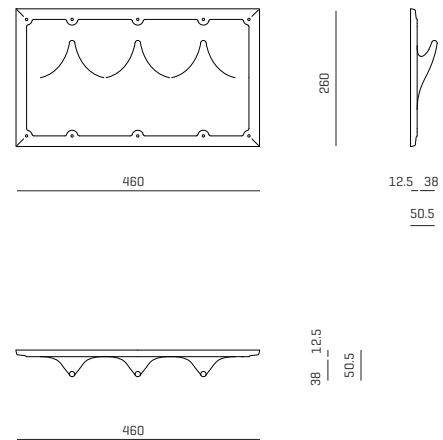

GARDEROBE

Die Jacke einfach an die Wand hängen...? Die Einfachheit macht es möglich!
Das Gipsmodul in die Wand einbauen und sich an dem subtilen Garderobenhaken erfreuen.

Abmessung

ArtNr.	Modul	L	H	T
169500	GARDEROBE Hartgipsmodul, streichfertig	460	260	50.5