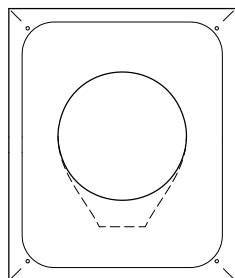

ABMESSUNGEN DIMENSIONS

GEORG BECHTER LICHT

VERVE S

ArtNr 16110 S

VERVE M

ArtNr 16120 M

VERVE L

ArtNr 16130 L