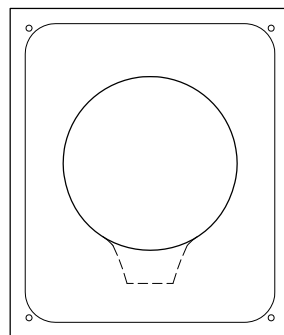

ABMESSUNGEN DIMENSIONS

GEORG BECHTER LICHT

VERVE S

ArtNr 16110 S

VERVE M

ArtNr 16120 M

VERVE L

ArtNr 16130 L