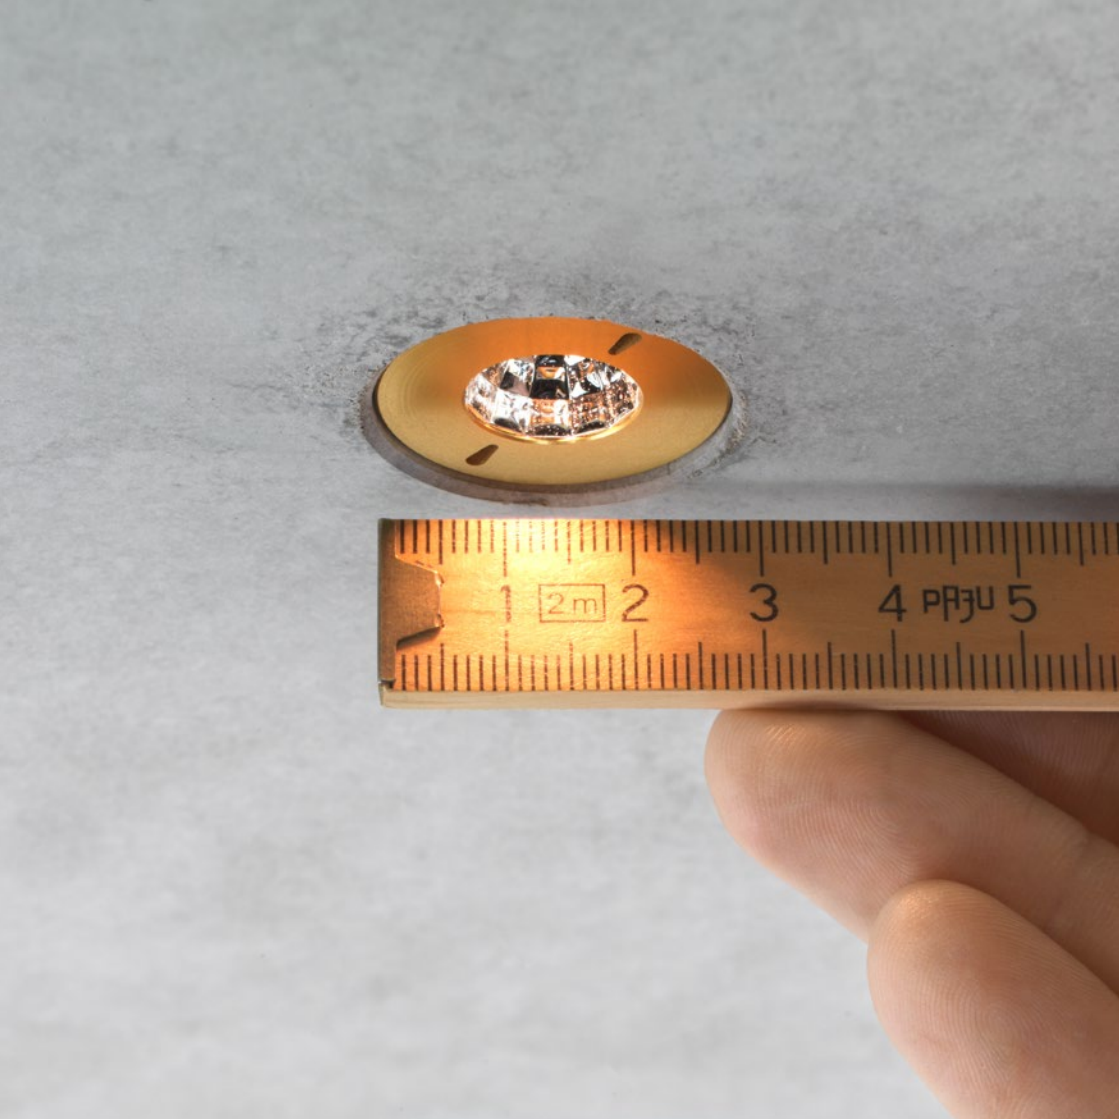

# MEHRLICHTIG

Aller guten Dinge sind drei. Das gilt auch für DOT LINE, eine Linie aus drei Lichtpunkten, perfekt für Räume mit viel Lichtdurst und der Anforderung, den Licht-Einbau so leicht wie möglich zu halten. Das Mehr an Licht bei federleichtem Einbau.

# LEUCHTVOLL

Ein kleiner Punkt für die Decke, volles Licht für den Raum. Wenn aus einem nur 28mm kleinen Lichtpunkt über 1000 Lumen strömen, dann entsteht etwas sehr Schönes: ein kraftvoller aber weicher Lichtkegel der sich in den Raum ausbreitet.