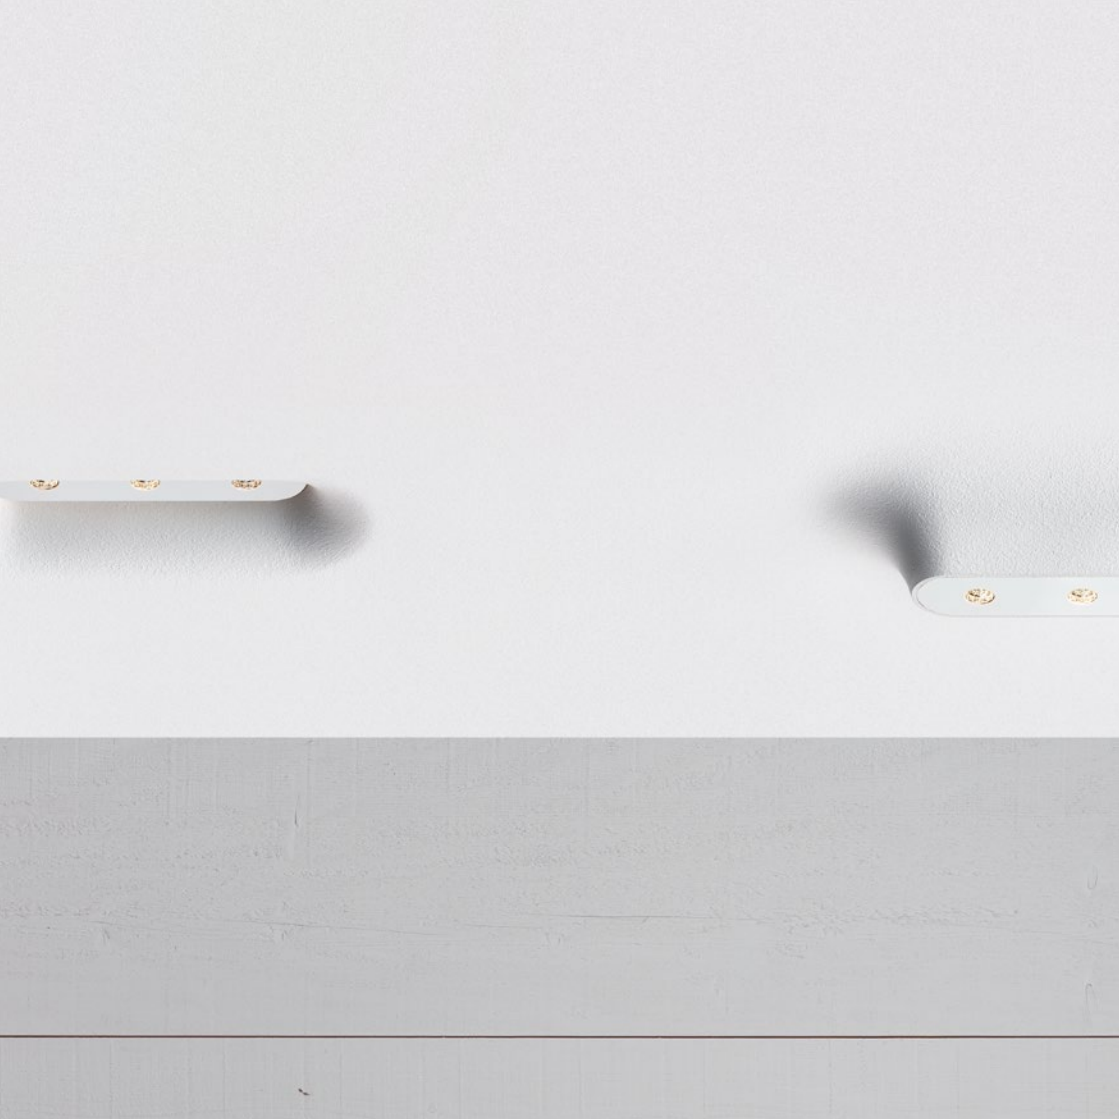

**GEORG  
BECHTER  
LICHT**

**FÜR NEUE ERFINDUNGEN FEHLEN  
MANCHMAL NOCH DIE WORTE.  
DAHER HABEN WIR WELCHE  
ERFUNDEN.**

# BETONSANFT

Man stelle sich vor, Beton gäbe es in einer neuen Dimension. Plastisch sanft, samtig in der Wirkung - und elegant leuchtend... Klingt gut? Das finden wir auch!

# MEHRLICHTIG

Aller guten Dinge sind drei. Das gilt auch für DOT LINE, eine Linie aus drei Lichtpunkten, perfekt für Räume mit viel Lichtdurst und der Anforderung, den Licht-Einbau so leicht wie möglich zu halten. Das Mehr an Licht bei federleichtem Einbau.

# LEUCHTVOLL

Ein kleiner Punkt für die Decke, volles Licht für den Raum. Wenn aus einem nur 28mm kleinen Lichtpunkt über 1000 Lumen strömen, dann entsteht etwas sehr Schönes: ein kraftvoller aber weicher Lichtkegel der sich in den Raum ausbreitet.