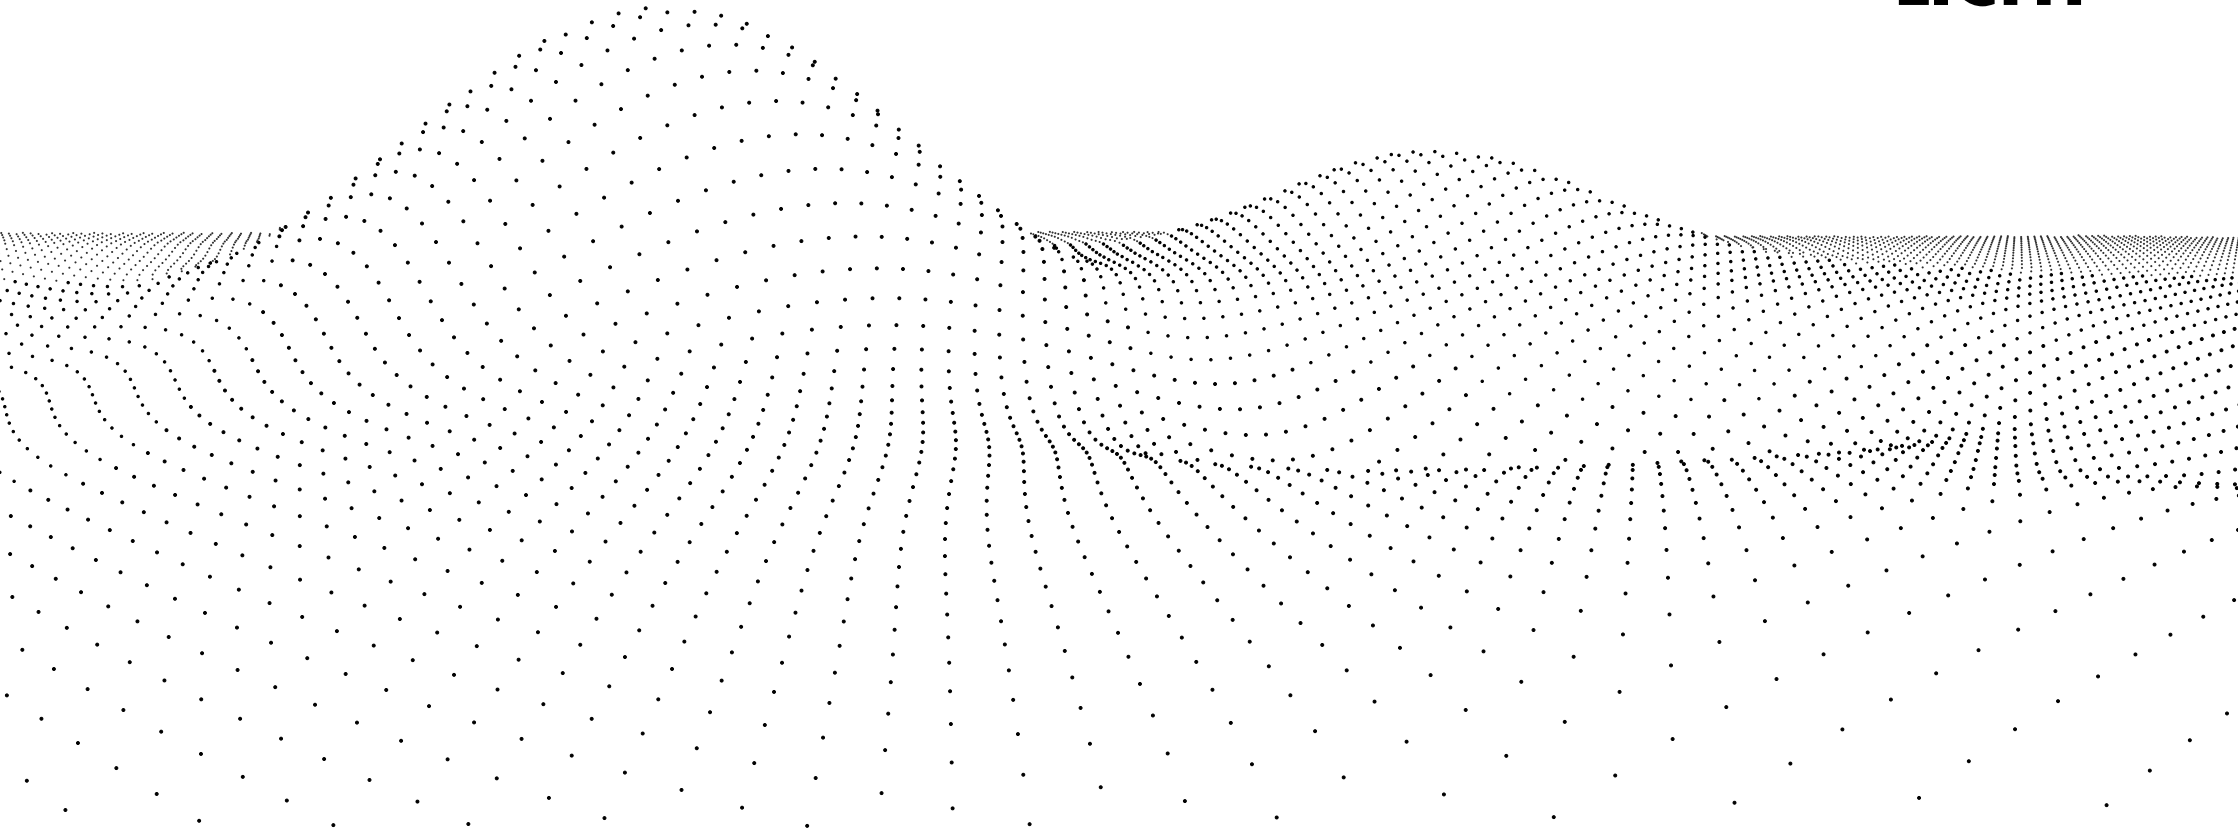

**GEORG
BECHTER
LICHT**

**FÜR NEUE ERFINDUNGEN FEHLEN
MANCHMAL NOCH DIE WORTE.
DAHER HABEN WIR WELCHE
ERFUNDEN.**

BETONSANFT

Man stelle sich vor, Beton gäbe es in einer neuen Dimension. Plastisch sanft, samtig in der Wirkung - und elegant leuchtend... Klingt gut? Das finden wir auch!

STUCKHELL

Im Rokoko entstanden Stuckdecken.
Heute kommen plastische Formen
wieder zurück in die Architektur.
Unsere neuen Gipsmodule setzen
pointiert Licht und schaffen
außergewöhnliche Raumakzente.
Licht ist Form. Form ist Wirkung.

MEHRLICHTIG

Aller guten Dinge sind drei. Das gilt auch für DOT LINE, eine Linie aus drei Lichtpunkten, perfekt für Räume mit viel Lichtdurst und der Anforderung, den Licht-Einbau so leicht wie möglich zu halten. Das Mehr an Licht bei federleichtem Einbau.

LEUCHTVOLL

Ein kleiner Punkt für die Decke, volles Licht für den Raum. Wenn aus einem nur 28mm kleinen Lichtpunkt über 1000 Lumen strömen, dann entsteht etwas sehr Schönes: ein kraftvoller aber weicher Lichtkegel der sich in den Raum ausbreitet.