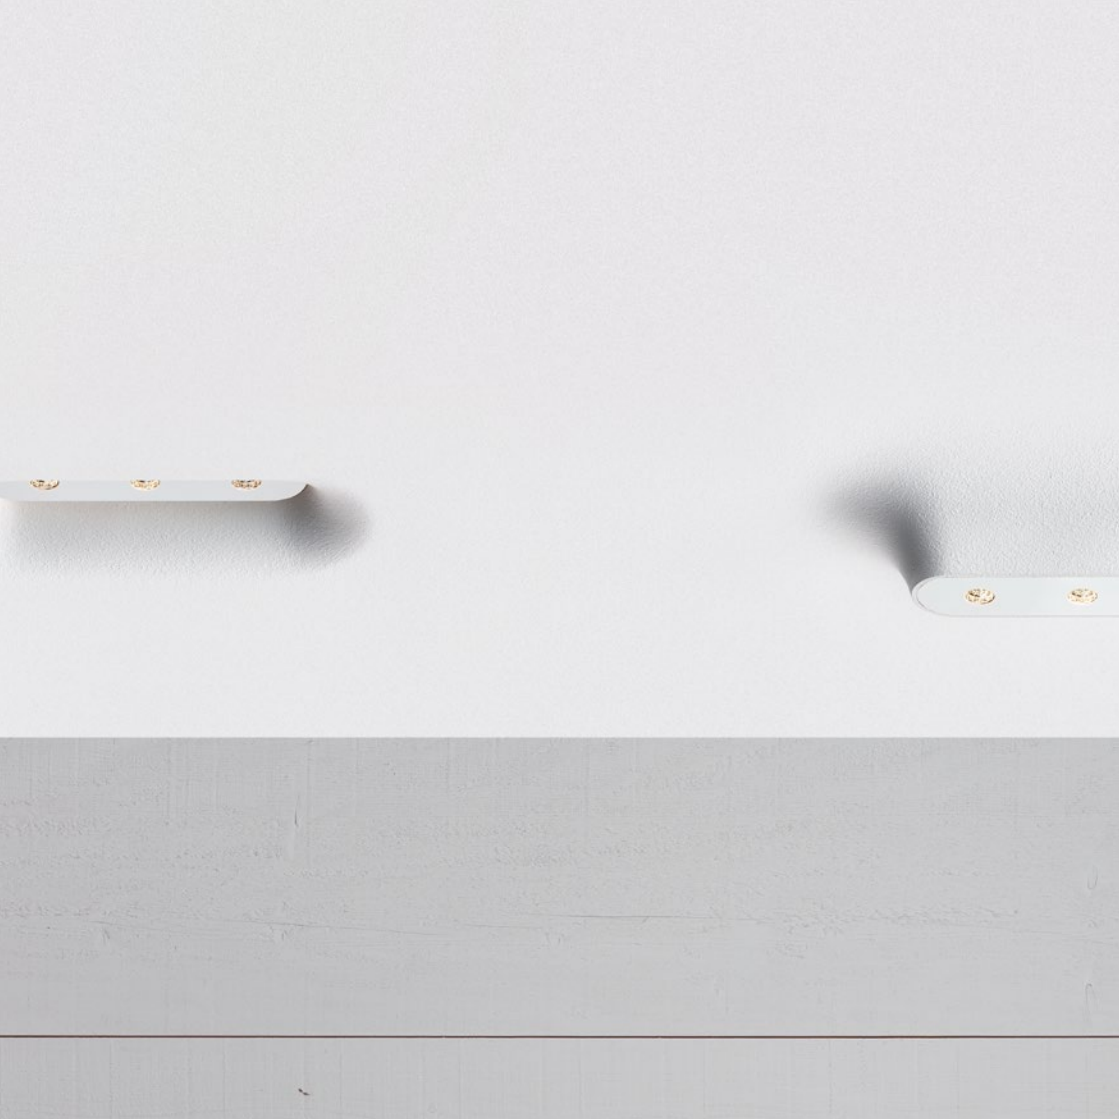

**GEORG
BECHTER
LICHT**

**FÜR NEUE ERFINDUNGEN FEHLEN
MANCHMAL NOCH DIE WORTE.
DAHER HABEN WIR WELCHE
ERFUNDEN.**

BETONSANFT

Man stelle sich vor, Beton gäbe es in einer neuen Dimension. Plastisch sanft, samtig in der Wirkung - und elegant leuchtend... Klingt gut? Das finden wir auch!

STUCKHELL

Im Rokoko entstanden Stuckdecken.
Heute kommen plastische Formen
wieder zurück in die Architektur.
Unsere neuen Gipsmodule setzen
pointiert Licht und schaffen
außergewöhnliche Raumakzente.
Licht ist Form. Form ist Wirkung.

MEHRLICHTIG

Aller guten Dinge sind drei. Das gilt auch für DOT LINE, eine Linie aus drei Lichtpunkten, perfekt für Räume mit viel Lichtdurst und der Anforderung, den Licht-Einbau so leicht wie möglich zu halten. Das Mehr an Licht bei federleichtem Einbau.

LEUCHTVOLL

Ein kleiner Punkt für die Decke, volles Licht für den Raum. Wenn aus einem nur 28mm kleinen Lichtpunkt über 1000 Lumen strömen, dann entsteht etwas sehr Schönes: ein kraftvoller aber weicher Lichtkegel der sich in den Raum ausbreitet.