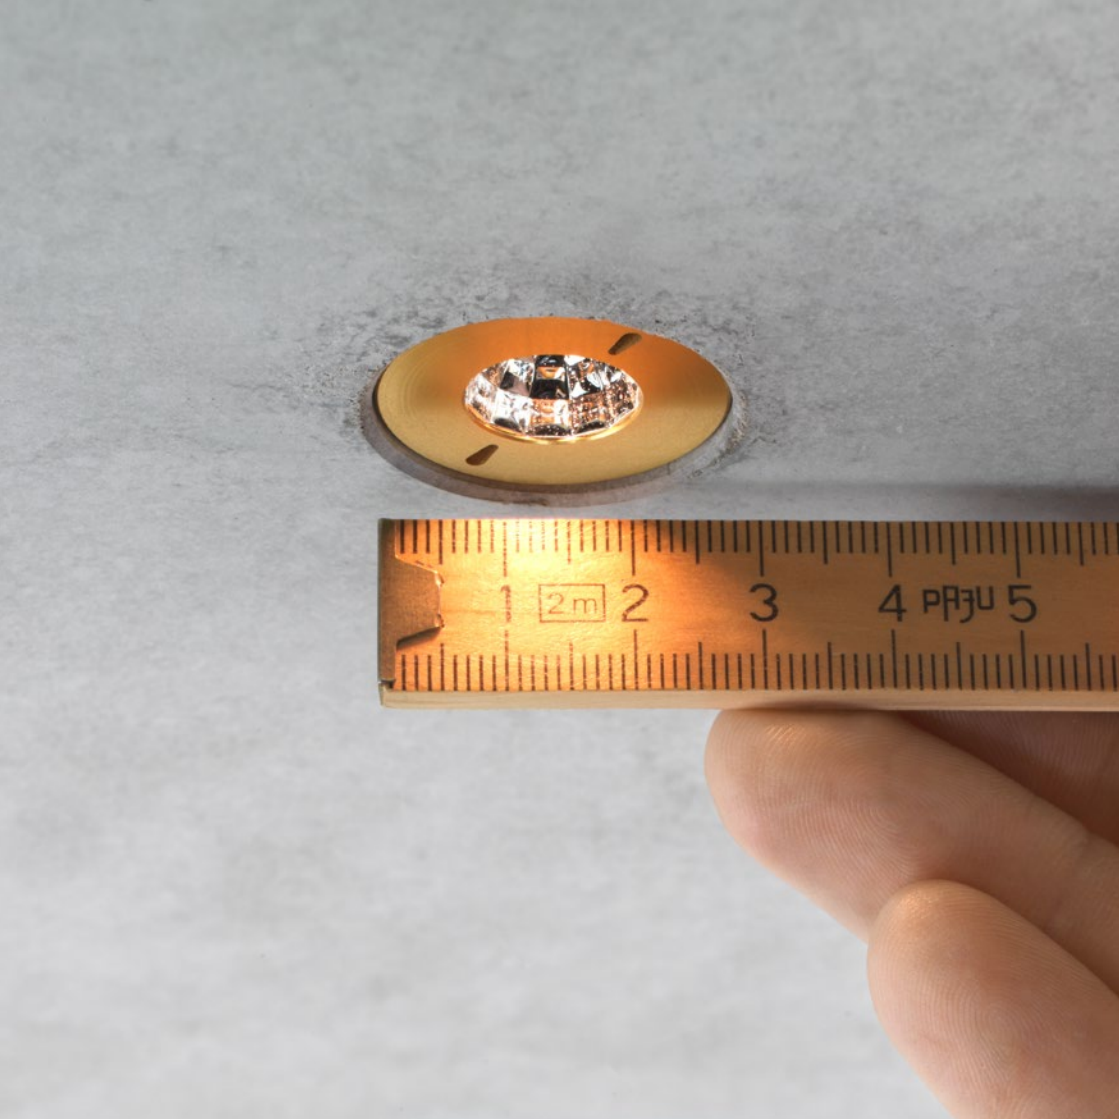

**GEORG
BECHTER
LICHT**

**FÜR NEUE ERFINDUNGEN FEHLEN
MANCHMAL NOCH DIE WORTE.
DAHER HABEN WIR WELCHE
ERFUNDEN.**

BETONSANFT

Man stelle sich vor, Beton gäbe es in einer neuen Dimension. Plastisch sanft, samtig in der Wirkung - und elegant leuchtend... Klingt gut? Das finden wir auch!

MEHRLICHTIG

Aller guten Dinge sind drei. Das gilt auch für DOT LINE, eine Linie aus drei Lichtpunkten, perfekt für Räume mit viel Lichtdurst und der Anforderung, den Licht-Einbau so leicht wie möglich zu halten. Das Mehr an Licht bei federleichtem Einbau.

LEUCHTVOLL

Ein kleiner Punkt für die Decke, volles Licht für den Raum. Wenn aus einem nur 28mm kleinen Lichtpunkt über 1000 Lumen strömen, dann entsteht etwas sehr Schönes: ein kraftvoller aber weicher Lichtkegel der sich in den Raum ausbreitet.