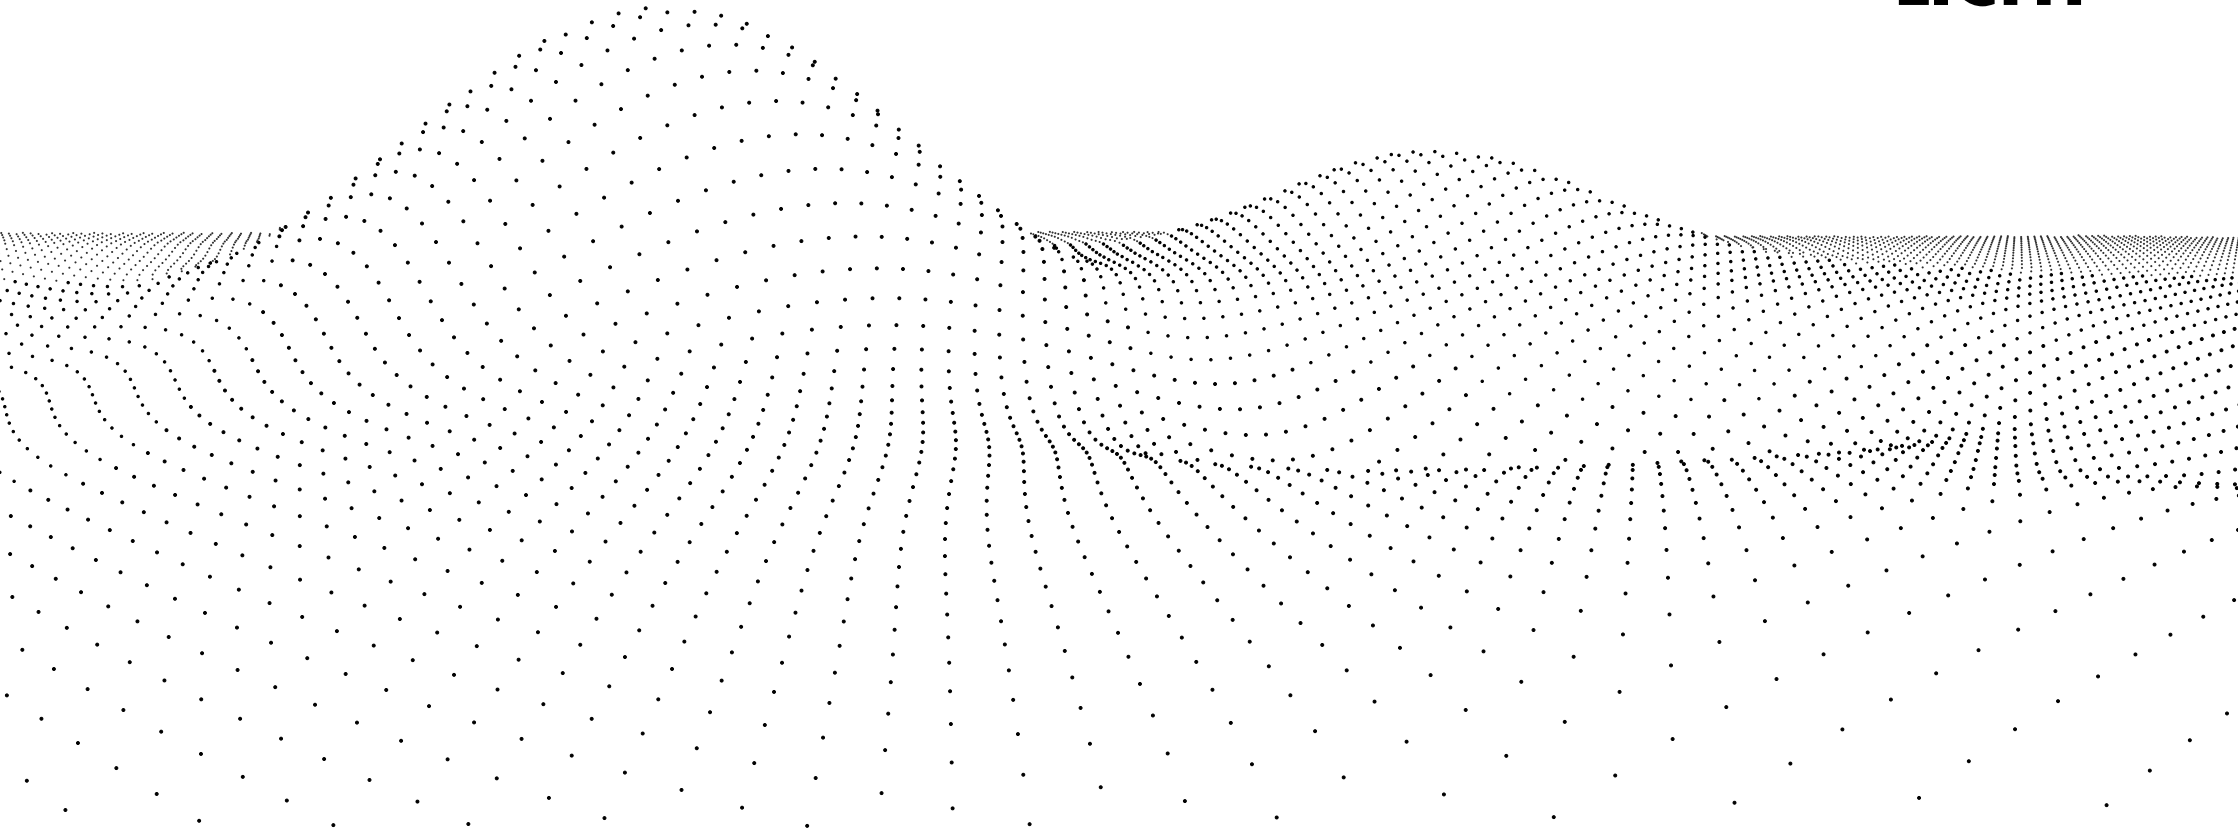

**GEORG  
BECHTER  
LICHT**

**FÜR NEUE ERFINDUNGEN FEHLEN  
MANCHMAL NOCH DIE WORTE.  
DAHER HABEN WIR WELCHE  
ERFUNDEN.**

# MEHRLICHTIG

Aller guten Dinge sind drei. Das gilt auch für DOT LINE, eine Linie aus drei Lichtpunkten, perfekt für Räume mit viel Lichtdurst und der Anforderung, den Licht-Einbau so leicht wie möglich zu halten. Das Mehr an Licht bei federleichtem Einbau.