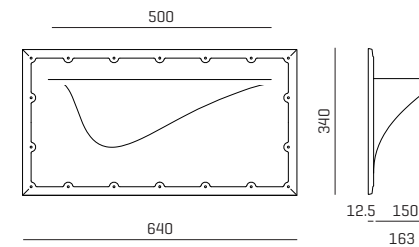

RAUMTRANSFORMATION

ALLTAG UND SINNLICHKEIT. EVERYDAY SENSUALITY.

REGAL

Subtil erkundend streicht der Finger über sanfte Rundungen bis zur Kante, stets dem Grat entlang. Was die Hand nach ihrer Reise zu erzählen vermag, weiß das Auge zu ergänzen. Licht und Schatten spielen an der Wand. Als nach rechts oder nach links geschwungene Variante erhältlich, ergänzt das Einbaumodul ohne Materialwechsel Garderoben oder Spiegel und vermag kleine Gegenstände in Szene zu setzen. Es entsteht ein neuartiger Dialog von Wand und Raum. Die Wand transformiert sich und nimmt die Ablage in sich auf.

Careful fingers exploring the soft curves, following the ridge all the way to the edge. A journey where the sensations of the hand are complemented by what meets the eye. A play of light and shadow on the wall. Right-curved and left-curved versions available. Perfect same-material addition to wardrobes or mirrors or for displaying small objects. A new interplay of wall and room. The metamorphosis of a wall to incorporate a shelf.

Abmessungen dimensions

169100

169200

ArtNr.	Modul module	L L	H H	T D
169100	REGAL LINKS faserverstärkte Ablage aus Hartgips left-curving shelf fibre-reinforced hard plaster module	640	340	163
169200	REGAL RECHTS faserverstärkte Ablage aus Hartgips right-curving shelf fibre-reinforced hard plaster module	640	340	163