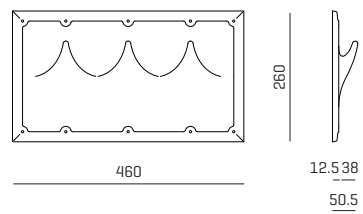

GARDEROBE

„Hängen Sie Ihre Jacke an die Wand!“ Ja, jetzt ist es wirklich möglich! Gipsmodul in die Wand einbauen, sich an den subtilen Garderobenhaken erfreuen und vor allem: Fleißig benutzen!

“Just hang your coat on the wall...” Well, that’s definitely possible now! Just integrate the plaster module into your wall and start loving and using this most perfectly understated coat hook.

Abmessungen dimensions

169500