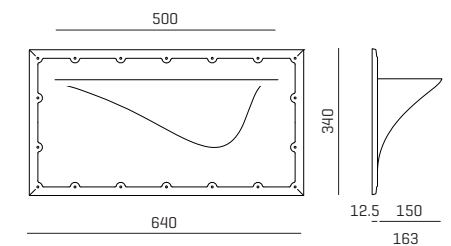

RAUMTRANSFORMATION

ALLTAG UND SINNLICHKEIT. EVERYDAY SENSUALITY.

REGAL

Subtil erkundend streicht der Finger über sanfte Rundungen bis zur Kante, stets dem Grat entlang. Was die Hand nach ihrer Reise zu erzählen vermag, weiß das Auge zu ergänzen. Licht und Schatten spielen an der Wand. Als nach rechts oder nach links geschwungene Variante erhältlich, ergänzt das Einbaumodul ohne Materialwechsel Garderoben oder Spiegel und vermag kleine Gegenstände in Szene zu setzen. Es entsteht ein neuartiger Dialog von Wand und Raum. Die Wand transformiert sich und nimmt die Ablage in sich auf.

Careful fingers exploring the soft curves, following the ridge all the way to the edge. A journey where the sensations of the hand are complemented by what meets the eye. A play of light and shadow on the wall. Right-curved and left-curved versions available. Perfect same-material addition to wardrobes or mirrors or for displaying small objects. A new interplay of wall and room. The metamorphosis of a wall to incorporate a shelf.

Abmessungen dimensions

169100

169200

ArtNr.	Modul module	L L	H H	T D
169100	REGAL LINKS faserverstärkte Ablage aus Hartgips left-curving shelf fibre-reinforced hard plaster module	640	340	163
169200	REGAL RECHTS faserverstärkte Ablage aus Hartgips right-curving shelf fibre-reinforced hard plaster module	640	340	163