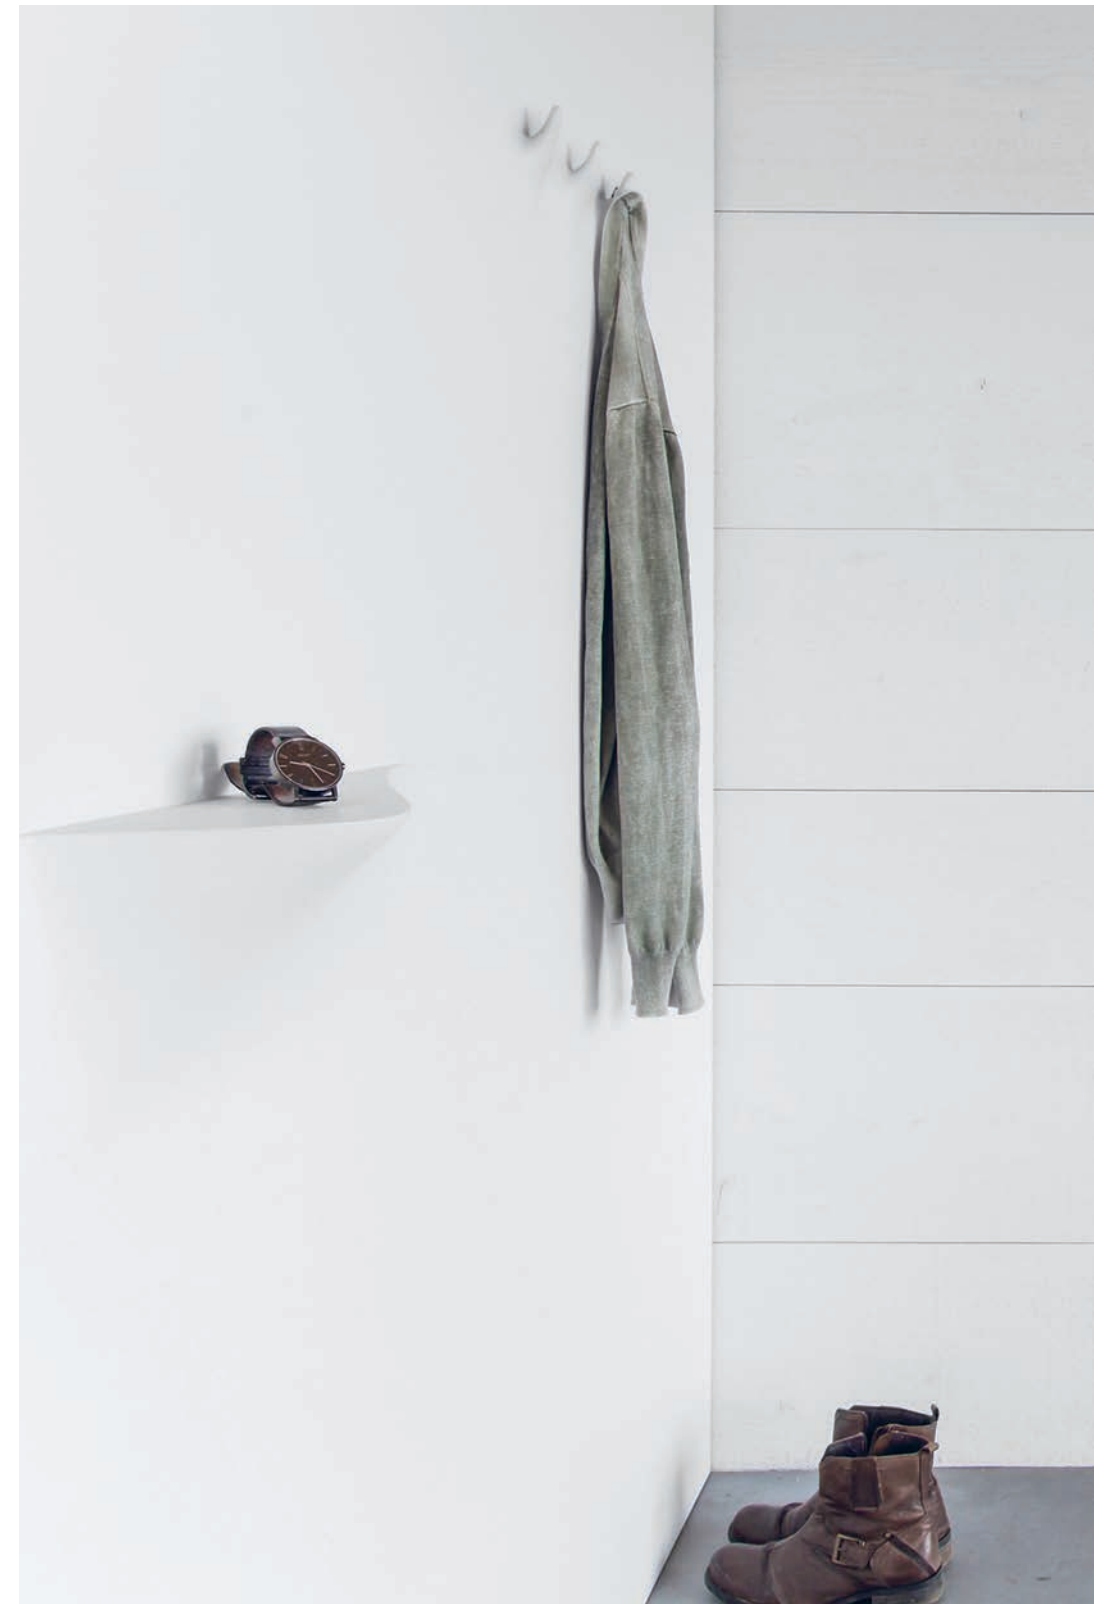

ArtNr.	Modul module	L L	H H	T D
169500	GARDEROBE | faserverstärktes Gipsmodul, streichfertig coat hooks | fibre-reinforced plaster module, ready for painting	460	260	50,5