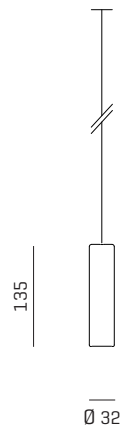

DOT 28 SUSPENDING

Eine Kugel, sagen die Physiker, sei die perfekte Form: Sie ist stabil und hat das größte Volumen mit der geringsten Oberfläche. Eine Kugel, sagen die Gestalter, sei formschön, zeitlos. DOT 28 SUSPENDING ist in ihrer Form eine minimalistische Hängeleuchten-Kugel. Hochwertig gefertigt aus eloxiertem Aluminium, hängt sie an einem dünnen Geflechtkabel.

ArtNr.	Leuchtenarten types of lamps	Maße dimensions
1788_---	DOT 28 SUSPENDING Kabellänge 150 cm siehe Optionen S. 26 DOT 28 SUSPENDING cable length: 150 cm / 4.9 ft see optionen p. 26	Ø 50

DOT 28 CONE

Abmessungen dimensions

ArtNr.	Leuchtenarten types of lamps	Maße dimensions
NEU 168900	DOT 28 CONE Koaxgeflecht kabel mit Leuchtschirm aus Eichenholz Gesamtkabellänge 150 cm Eiche od. schwarz gebeizt 400 LM RA92 2700K 150 mA 60° DOT 28 CONE cable length: 150 cm Oak or black stained	Ø 68

Abmessungen dimensions

ArtNr.	Leuchtenarten types of lamps	Maße dimensions
168710	DOT 28 ZYLINDER Kabellänge 150 cm Spezifikationen laut DOT 28 DOT 28 CYLINDER cable length: 150 cm / 4.9 ft specifications as DOT28	Ø 32