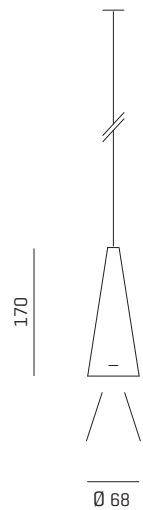

DOT 28 SUSPENDING

Eine Kugel, sagen die Physiker, sei die perfekte Form: Sie ist stabil und hat das größte Volumen mit der geringsten Oberfläche. Eine Kugel, sagen die Gestalter, sei formschön, zeitlos. DOT 28 SUSPENDING ist in ihrer Form eine minimalistische Hängeleuchten-Kugel. Hochwertig gefertigt aus eloxiertem Aluminium, hängt sie an einem dünnen Geflechtkabel.

Abmessungen dimensions

1:1

DOT 28 SUSPENDING

DOT 28 SUSPENDING eignet sich als einzelne Leuchte, fühlt sich aber auch in Gruppen oder in Nachbarschaft zu DOT 28 und DOT 28 MOVING sehr wohl.

DOT 28 SUSPENDING can totally exist on its own but also loves to live in groups or share a space with DOT 28 and DOT 28 MOVING.

ArtNr.	Leuchtenarten types of lamps	Maße dimensions
1788_---	DOT 28 SUSPENDING Kabellänge 150 cm siehe Optionen S. 26 DOT 28 SUSPENDING cable length: 150 cm / 4.9 ft see optionen p. 26	Ø 50

DOT 28 CONE

Abmessungen dimensions

ArtNr.	Leuchtenarten types of lamps	Maße dimensions
NEU 168900	DOT 28 CONE Koaxgeflecht kabel mit Leuchtschirm aus Eichenholz Gesamtkabellänge 150 cm Eiche od. schwarz gebeizt 400 LM RA92 2700K 150 mA 60° DOT 28 CONE cable length: 150 cm Oak or black stained	Ø 68