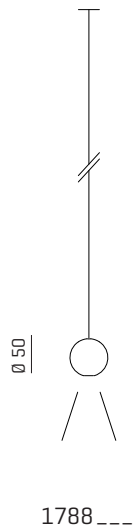

DOT 28 SUSPENDING

Eine Kugel, sagen die Physiker, sei die perfekte Form: Sie ist stabil und hat das größte Volumen mit der geringsten Oberfläche. Eine Kugel, sagen die Gestalter, sei formschön, zeitlos. DOT 28 SUSPENDING ist in ihrer Form eine minimalistische Hängeleuchten-Kugel. Hochwertig gefertigt aus eloxiertem Aluminium, hängt sie an einem dünnen Geflechtkabel.

The sphere, physicists say, is the most perfect of all shapes: robust, with the smallest surface area for a volume. Designers say the sphere is elegant and timeless. DOT 28 SUSPENDING is a minimalist spherical pendant luminaire. Made from high-quality anodised aluminium, hanging on a thin braided cable.

Abmessungen dimensions

1:1

DOT 28 SUSPENDING

DOT 28 SUSPENDING eignet sich als einzelne Leuchte, fühlt sich aber auch in Gruppen oder in Nachbarschaft zu DOT 28 und DOT 28 MOVING sehr wohl.

DOT 28 SUSPENDING can totally exist on its own but also loves to live in groups or share a space with DOT 28 and DOT 28 MOVING.

ArtNr.	Leuchtenarten types of lamps	Maße dimensions
1788_---	DOT 28 SUSPENDING Kabellänge 150 cm siehe Optionen S. 26 DOT 28 SUSPENDING cable length: 150 cm / 4.9 ft see optionen p. 26	Ø 50

DOT 28 CONE