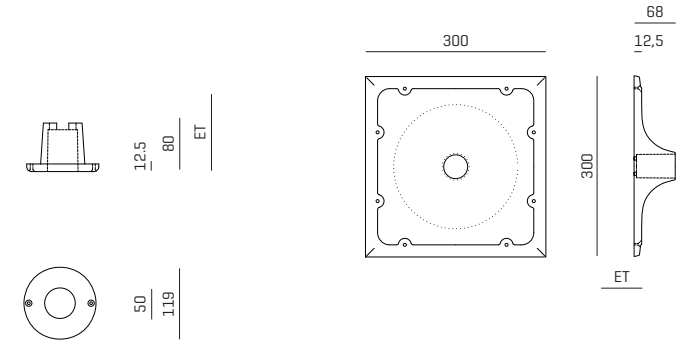

VOLEM

SCHLICHT GEFASST. PURE CONTAINMENT.

VOLEM

Ohne Rahmen strahlt das Licht aus der Fläche hervor. Das zeitlose Design der Leuchte findet im stilvollen Innenausbau sowie im Objektbereich Anwendung. Das Gipsmodul ist sowohl als Wandleuchte als auch als Deckenleuchte verwendbar.

Light radiating from the surface, frameless and clean. Timeless design for elegant interiors or for accentuating specific objects. The plaster module can be used in both walls and ceilings.

Neu ist die nach außen gewölbte Form mit geringer Einbautiefe von 4 cm.

New: The bulging version with an installation depth of only 4cm.

Abmessungen dimensions

133200

163300

ArtNr.	Modul module	max. Watt	ET ID	Sockel base	Volt volts
133200	VOLEM Gipsmodul E27, excl. Leuchtmittel plaster module with E27 base, excl. illuminant	10	120	E27	240
163300	VOLEM EXTRO Gipsmodul E27, excl. Leuchtmittel plaster module with E27 base, excl. illuminant	10	50	E27	240

ArtNr.	Lichttechnik light technology	K K	LM LM	RA RA	Sockel base	Volt volts
153930	Segula LED Glühlampe 4W Ø60 mm mit Spiegelkopf with mirror head	2600	250	90	E27	240
143910	Fabuled LED, 3.2W, Ø60 mm klar clear	2600	344	90	E27	230
143920	Fabuled LED, 6.5W, Ø60 mm klar clear	2600	584	90	E27	230
153950	LED EDISON Globe, 8W Ø125 mm klar clear	2200	620	90	E27	230