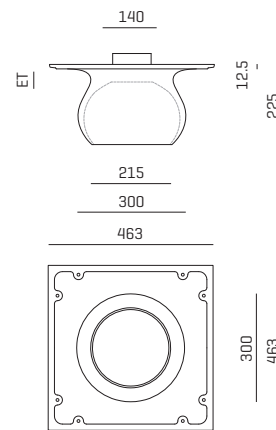

Abmessungen dimensions

135000

ArtNr.	Modul module				
135000	VLOBE faserverstärktes Gipsmodul, streichfertig, max. 35W fibre-reinforced plaster modul, ready for application, max. 35W				
135020	Blattgoldbelegung gilded				
ArtNr.	Lichttechnik light technology	ET ID	K K	LM LM	Volt volts
165810	LED-Leuchtmittel AR111, 12,5W, dimmbar, excl. Trafo LED illuminant AR111, 12,5W, dimmable, excl. trafo	70	3000	545	12
165820	LED-Leuchtmittel AR111, 18,5W, dimmbar, excl. Trafo LED illuminant AR111, 18,5W, dimmable, excl. trafo	70	3000	920	12
165815	BLV Eletr. Transformator, 0-60W, nicht dimmbar BLV Electronic transformer, 0-60W, non-dimmable				
165825	Truelux LED Driver, 20W, dimmbar, dalifähig Truelux LED Driver, 20W, dimmable, DALI compatible				
135835	Einbau-Downlight HIT-TC-CE/G8.5, 35W Halogen-Metaldampflampe inkl. Versorgungseinheit EVG CVGKE 360 inkl. Leuchtmittel CDM-TC 35/930 WDL ELITE, recessed downlight HIT-TC-CE/G8.5, 35W metal-halide lamp, incl. EVG CVGKE 360 supply unit incl. CDM-TC 35/930 WDL ELITE illuminant	90	3000	3300	230