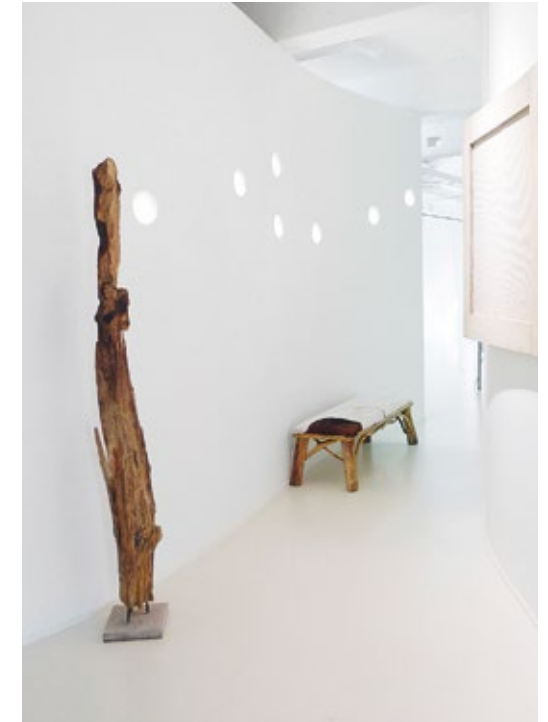

ArtNr.	Modul module	DM DIA	H H	B W	T D	ET ID
NEU 16110 S	VERVE S	170	360	300	40	52,5
NEU 16120 M	VERVE M	230	435	370	40	52,5
NEU 16130 L	VERVE L	275	495	415	40	52,5

ArtNr.	Lichttechnik light technology	Watt watts	mA mA	K K	LM LM	RA RA	Volt volts
NEU 161800	LED WARM WEISS Magnethalterung LED WARM WHITE magnetic fixture	4,7	150	2700	360	92	31
168002	Konverter | Meanwell PWM-60-36 | für 1-10 LEDs converter | Meanwell PWM-60-36 | for 1 to 10 LEDs						

Dimmbar | Dalifähig | weitere Konverter auf Anfrage
dimmable | DALI compatible | further converters available on request