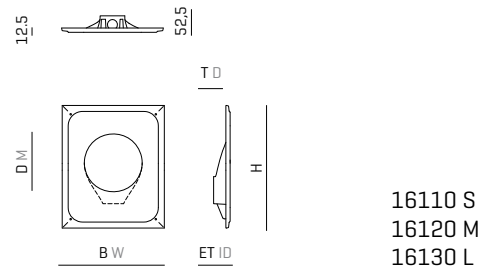

Abmessungen dimensions

Das Original von GEORG BECHTER LICHT. Neu ist die LED-Technik, durch die sich die Einbautiefe von VERVE auf einen Installationsraum von 4 cm reduziert.

The original by GEORG BECHTER LICHT. Thanks to the new LED technique, VERVE now requires an installation depth of no more than 4 cm.