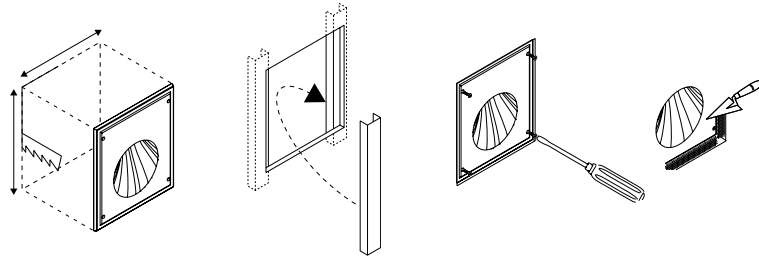

Abmessungen dimensions

Das Original von GEORG BECHTER LICHT. Neu ist die LED-Technik, durch die sich die Einbautiefe von VERVE auf einen Installationsraum von 4 cm reduziert.

The original by GEORG BECHTER LICHT. Thanks to the new LED technique, VERVE now requires an installation depth of no more than 4 cm.

VERVE

Einpassen.
Anschrauben.
Einspachteln.
Anstreichen.
Fertig.
Fitting.
Screwing.
Filling.
Painting.
Done.

Die Lichtmodule werden an die Unterkonstruktion der Gipskartonwand angeschraubt und unter Beilage eines Gewebepandes flächenbündig verspachtelt.

The plaster luminaires are screwed onto the substructure of the plasterboard wall. Fabric tape and filler are used to ensure a flush-mount wall light fixture.

ArtNr.	Modul module	DM DIA	H H	B W	T D	ET ID
NEU 16110 S	VERVE S	170	360	300	40	52,5
NEU 16120 M	VERVE M	230	435	370	40	52,5
NEU 16130 L	VERVE L	275	495	415	40	52,5