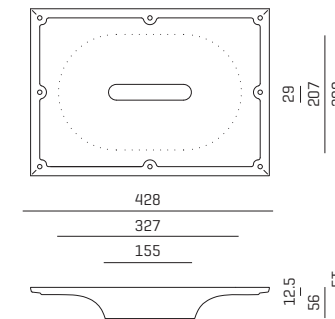

215600

Neben den drei Einbaumodulen kann DOT LINE mit ihrer Federhalterung in jegliche Hohlraumdecke eingebaut werden.

DOT LINE can be mounted into any ceiling with our three mounting modules or with the spring holder.

ArtNr.	Modul module	ET ID	Maße dimensions
NEU 215500	LINE FLUSH | Gips-Einbaumodul LINE FLUSH | built-in plaster module	55	300x167x12,5
NEU 215600	LINE INTRO | Gips-Einbaumodul LINE INTRO | built-in plaster module	80	300x300x35
NEU 215700	LINE EXTRO | Gips-Einbaumodul LINE EXTRO | built-in plaster module	40	428x300x56

Deckenaussparung
ceiling cut-out