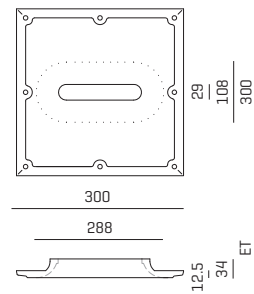

DOT LINE

DOT LINE LEUCHTEN

215600

Neben den drei Einbaumodulen kann DOT LINE mit ihrer Federhalterung in jegliche Hohlraumdecke eingebaut werden.

DOT LINE can be mounted into any ceiling with our three mounting modules or with the spring holder.

ArtNr.	Modul module	ET ID	Maße dimensions
NEU 215500	LINE FLUSH | Gips-Einbaumodul LINE FLUSH | built-in plaster module	55	300x167x12,5
NEU 215600	LINE INTRO | Gips-Einbaumodul LINE INTRO | built-in plaster module	80	300x300x35
NEU 215700	LINE EXTRO | Gips-Einbaumodul LINE EXTRO | built-in plaster module	40	428x300x56

Deckenaussparung
ceiling cut-out