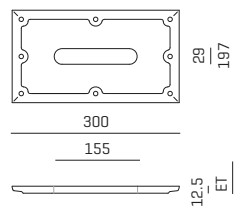

DOT LINE

DOT LINE LEUCHTEN

215500

Neben den drei Einbaumodulen kann DOT LINE mit ihrer Federhalterung in jegliche Hohlraumdecke eingebaut werden.

DOT LINE can be mounted into any ceiling with our three mounting modules or with the spring holder.

ArtNr.	Modul module	ET ID	Maße dimensions
NEU 215500	LINE FLUSH | Gips-Einbaumodul LINE FLUSH | built-in plaster module	55	300x167x12,5
NEU 215600	LINE INTRO | Gips-Einbaumodul LINE INTRO | built-in plaster module	80	300x300x35
NEU 215700	LINE EXTRO | Gips-Einbaumodul LINE EXTRO | built-in plaster module	40	428x300x56

Deckenaussparung
ceiling cut-out