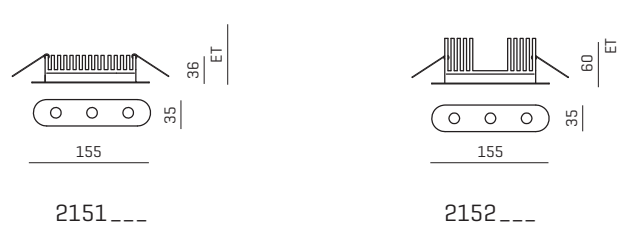

# DOT LINE

**LICHT AUF LINIE GEBRACHT. LIGHT IN LINE.**

DOT LINE

# DOT LINE

Mit ihren drei entspiegelten Reflektoren verteilt DOT LINE die Lichtmenge auf drei Punkte. So entsteht ein großes Lumenpaket formschön auf einer Linie. Mit ihrer Federhalterung kann die DOT LINE in sämtliche Deckenausschnitte eingebaut werden. Der Konverter kann in dieser Variante auch mit in die Decke eingebracht werden. Durch unsere Gipsmodule werden die Decken zusätzlich plastisch ausgestaltet.

## Abmessungen dimensions

DOT LINE

ArtNr.	Leuchtenarten types of lamps	ET ID	lm lm	mA mA	Watt watt
2151---	<b>DOT LINE</b>   Einbauleuchte mit Abdeckrand zur werkzeuglosen Montage in Hohlraumdecken und DOT LINE Gips-Einbaumodule aus Aluminium   passive Kühlung DOT 35   built-in aluminium fixture with frame for tool-free installation in suspended ceilings and DOT LINE plaster modules passive cooling	55	1200	350	12
2152---	<b>DOT LINE POWER</b>   Einbauleuchte mit Abdeckrand zur werkzeuglosen Montage in Hohlraumdecken und DOT LINE Gips-Einbaumodule   aus Aluminium   passive Kühlung Einbautiefe ET +25 mm für Einbaumodule DOT LINE POWER   built-in aluminium fixture with frame for tool-free installation in suspended ceilings and DOT LINE plaster modules   passive cooling   ID +25 mm for plaster modules	80	1800	500	17,5

ArtNr.	Modul module	ET ID	Maße dimensions
<b>NEU</b> 215500	<b>LINE FLUSH</b>   Gips-Einbaumodul LINE FLUSH   built-in plaster module	55	300x167x12,5
<b>NEU</b> 215600	<b>LINE INTRO</b>   Gips-Einbaumodul LINE INTRO   built-in plaster module	80	300x300x35
<b>NEU</b> 215700	<b>LINE EXTRO</b>   Gips-Einbaumodul LINE EXTRO   built-in plaster module	40	428x300x56