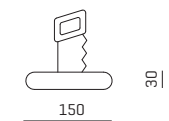

## Abmessungen dimensions

DOT LINE

ArtNr.	Leuchtenarten types of lamps	ET ID	lm lm	mA mA	Watt watt
2151---	<b>DOT LINE</b>   Einbauleuchte mit Abdeckrand zur werkzeuglosen Montage in Hohlraumdecken und DOT LINE Gips-Einbaumodule aus Aluminium   passive Kühlung DOT 35   built-in aluminium fixture with frame for tool-free installation in suspended ceilings and DOT LINE plaster modules passive cooling	55	1200	350	12
2152---	<b>DOT LINE POWER</b>   Einbauleuchte mit Abdeckrand zur werkzeuglosen Montage in Hohlraumdecken und DOT LINE Gips-Einbaumodule   aus Aluminium   passive Kühlung Einbautiefe ET +25 mm für Einbaumodule DOT LINE POWER   built-in aluminium fixture with frame for tool-free installation in suspended ceilings and DOT LINE plaster modules   passive cooling   ID +25 mm for plaster modules	80	1800	500	17,5

ArtNr.	Modul module	ET ID	Maße dimensions
<b>NEU</b> 215500	<b>LINE FLUSH</b>   Gips-Einbaumodul LINE FLUSH   built-in plaster module	55	300x167x12,5
<b>NEU</b> 215600	<b>LINE INTRO</b>   Gips-Einbaumodul LINE INTRO   built-in plaster module	80	300x300x35
<b>NEU</b> 215700	<b>LINE EXTRO</b>   Gips-Einbaumodul LINE EXTRO   built-in plaster module	40	428x300x56